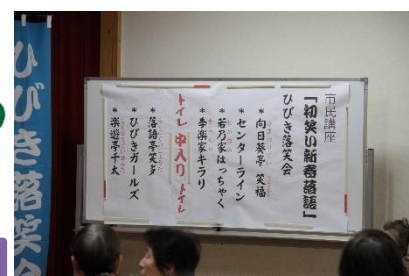

## 生涯学習市民講座

# 初笑い新春落語

1月12日(土) 10:00~

新春恒例の初笑いの催しが、今年も賑やかに開かれました。昨年に引き続き「ひびき落笑会」の方々に出演をお願いしました。落語のほか、バルーンアート、ダンス、南京玉すだれ等の演目が披露されました。

曇天だった空も皆さんの爆笑で、さわやかな青空となり明るい一年のスタートを切る事ができました。

## ぞうさんキッズ

**クリスマス会** 12月20日(木) 10:00~

12月最後のぞうさんキッズでは、楽しい楽しいクリスマス会をしました。ハンドベルの演奏やマラカス・太鼓作り、サンタさんからプレゼントを受け取ると、みんな笑顔。素敵な時間をすごすことができました。

1月17日(木) 10:00~

今年初のぞうさんキッズは、天使園のお友だちが遊びに来てくれました。

天使園のお兄さん、お姉さんたちと歌って踊ってちょっぴり大人になった気がしたかな？

## 生涯学習市民講座 パン教室 冬の2回コース

1月18日(金) 10:30~

今年初めての料理教室、西部ガス2回コースの1回目が行われました。講師 中尾真奈美氏のご指導で楽しく美味しいパンが焼き上がり、アツアツのチーズのスープと一緒にいただきました。

次回2回目は、2月4日(月)です。